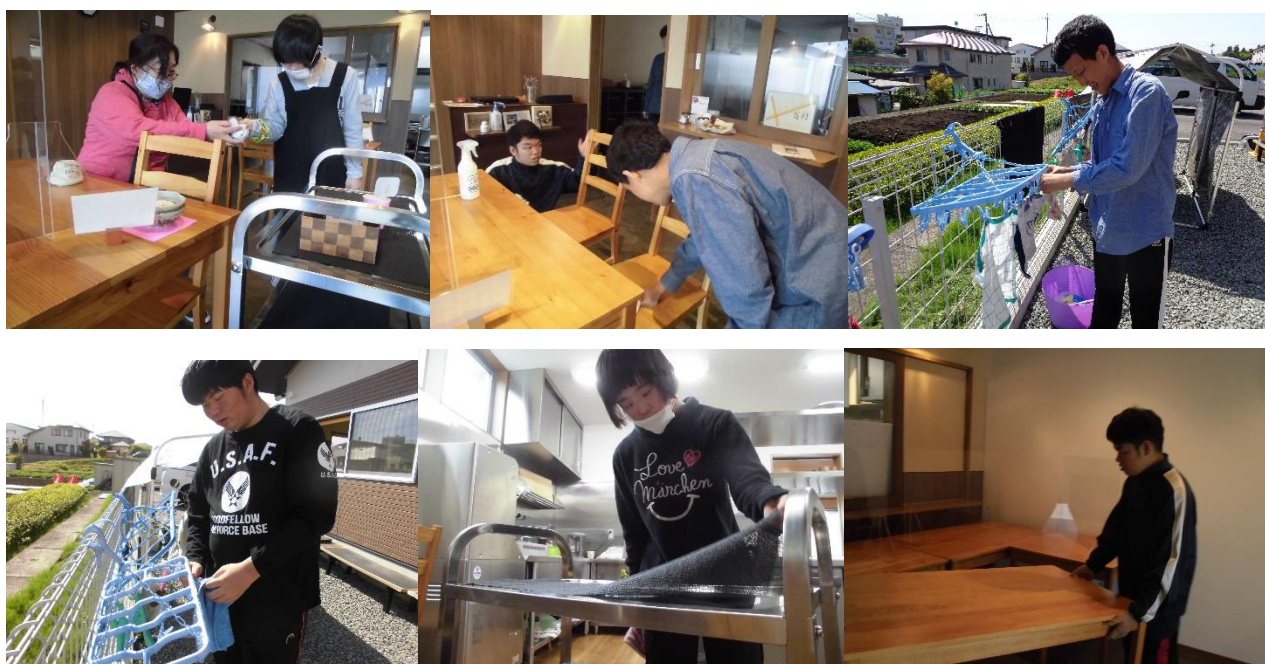

ごうでいんぐ岩世ヶ原

就労継続支援B型 令和3年度1号

わくわく、不安、緊張とともに新年度がスタートしました。B型にも新しい仲間が加わり2年目となりました。B型では農林とカフェのグループに分かれての作業となりそれぞれの役割分担をこなせるよう日々奮闘しています。体も動かしやすい季節となり、去年身に付けてきた作業を思う存分に発揮していきましょう。

【入所式では皆でデニッシュを食べました♪】

【野菜の収穫を楽しみにしながら委託作業を頑張っています♪】

【カフェでの接客に向けての掃除も日々頑張っています♪】

【担当 大西】